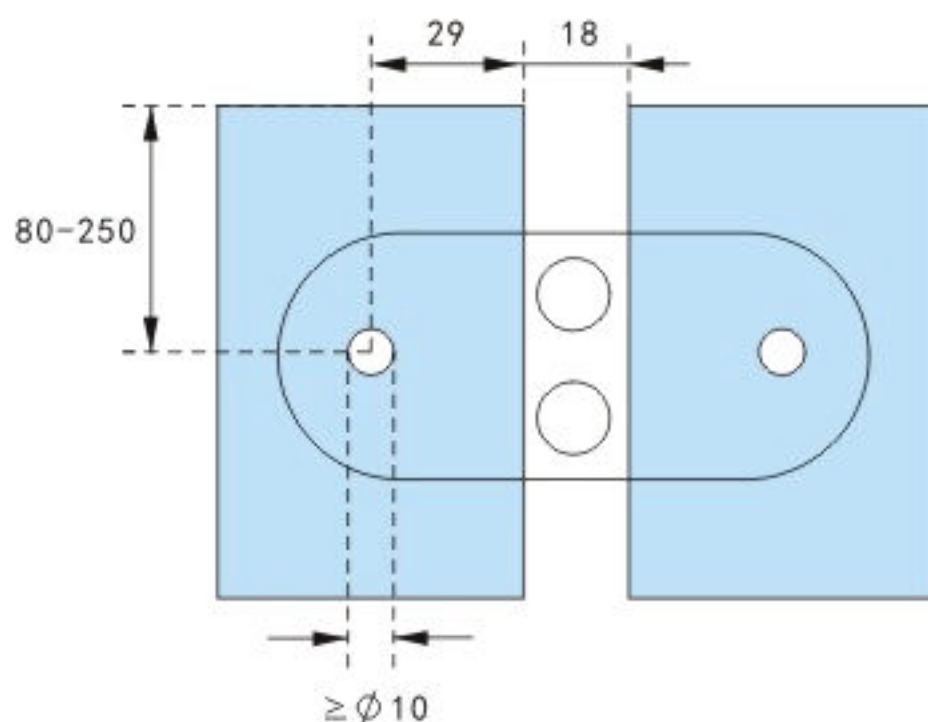

180° Glass Connector and Angle Adjustable Handrail Bracket Round

Model	Material	Glass Thickness
HRGCR6787180170	SS 316	10/12/12.76mm

- * 12mm gaskets included, other gasket sizes sold separately
- * Glass drilling optional
- * Optional safety lockpin included
- * Includes bracket saddles for the following sizes of handrail:
 - Ø 38.8mm
 - Ø 42.4mm
 - Ø 50.8mm
 - Flat base

Raccord de 180° pour verre et support de main courante avec angle et hauteur ajustable

Arrondis

Modèle	Matériel	Épaisseur de verre
HRGCR6787180170	Al 316	10/12/12.76mm

- * Joints pour verre de 12mm inclus, autres épaisseurs vendus séparément
- * Perçage du verre optionnelle (non-requis)
- * Goupille de sécurité pour verre percé inclus
- * Quatre grandeurs d'étriers sont inclus:

ϕ 38.8mm
 ϕ 42.4mm
 ϕ 50.8mm
 Base plat