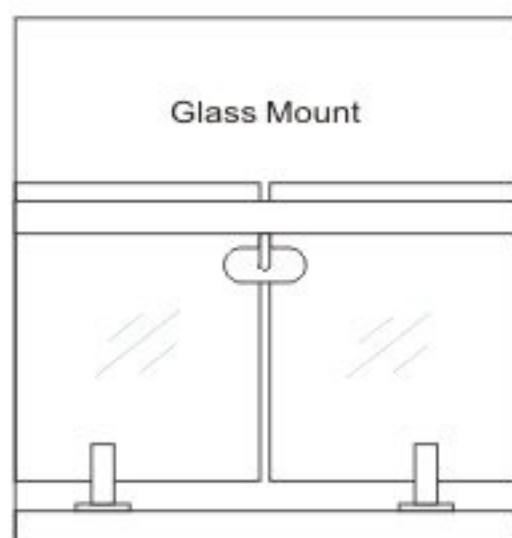

180° Glass Connector and Angle Adjustable Handrail Bracket Round

Model	Material	Glass Thickness
HRGCR6787180170	SS 316	10/12/12.76mm

- * 12mm gaskets included, other gasket sizes sold separately
- * Glass drilling optional
- * Optional safety lockpin included
- * Includes bracket saddles for the following sizes of handrail:
 - Ø 38.8mm
 - Ø 42.4mm
 - Ø 50.8mm
 - Flat base

Raccord de 180° pour verre et support de main courante avec angle et hauteur ajustable

Arrondis

Modèle	Matériel	Épaisseur de verre
HRGCR6787180170	Al 316	10/12/12.76mm

- * Joints pour verre de 12mm inclus, autres épaisseurs vendus séparément
- * Perçage du verre optionnelle (non-requis)
- * Goupille de sécurité pour verre percé inclus
- * Quatre grandeurs d'étriers sont inclus:

ϕ 38.8mm
 ϕ 42.4mm
 ϕ 50.8mm
 Base plat