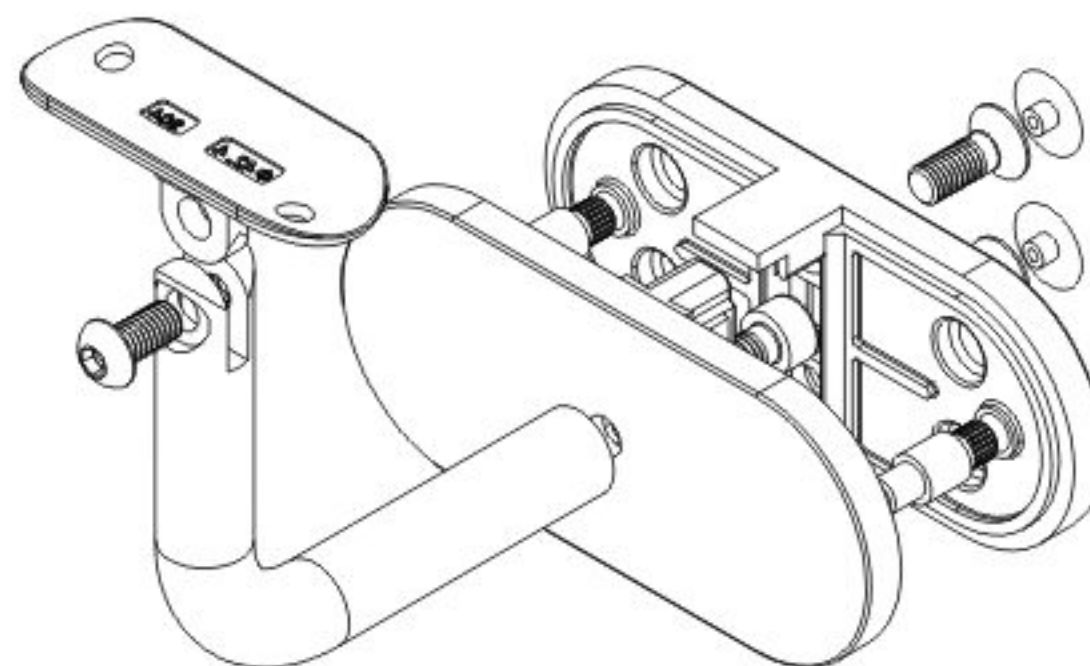

180° Glass Connector and Angle Adjustable Handrail Bracket Round

Model	Material	Glass Thickness
HRGCR6787180170	SS 316	10/12/12.76mm

- * 12mm gaskets included, other gasket sizes sold separately
- * Glass drilling optional
- * Optional safety lockpin included
- * Includes bracket saddles for the following sizes of handrail:
 - Ø 38.8mm
 - Ø 42.4mm
 - Ø 50.8mm
 - Flat base

Raccord de 180° pour verre et support de main courante avec angle et hauteur ajustable

Arrondis

Modèle	Matériel	Épaisseur de verre
HRGCR6787180170	Al 316	10/12/12.76mm

- * Joints pour verre de 12mm inclus, autres épaisseurs vendus séparément
- * Perçage du verre optionnelle (non-requis)
- * Goupille de sécurité pour verre percé inclus
- * Quatre grandeurs d'étriers sont inclus:

ϕ 38.8mm
 ϕ 42.4mm
 ϕ 50.8mm
 Base plat