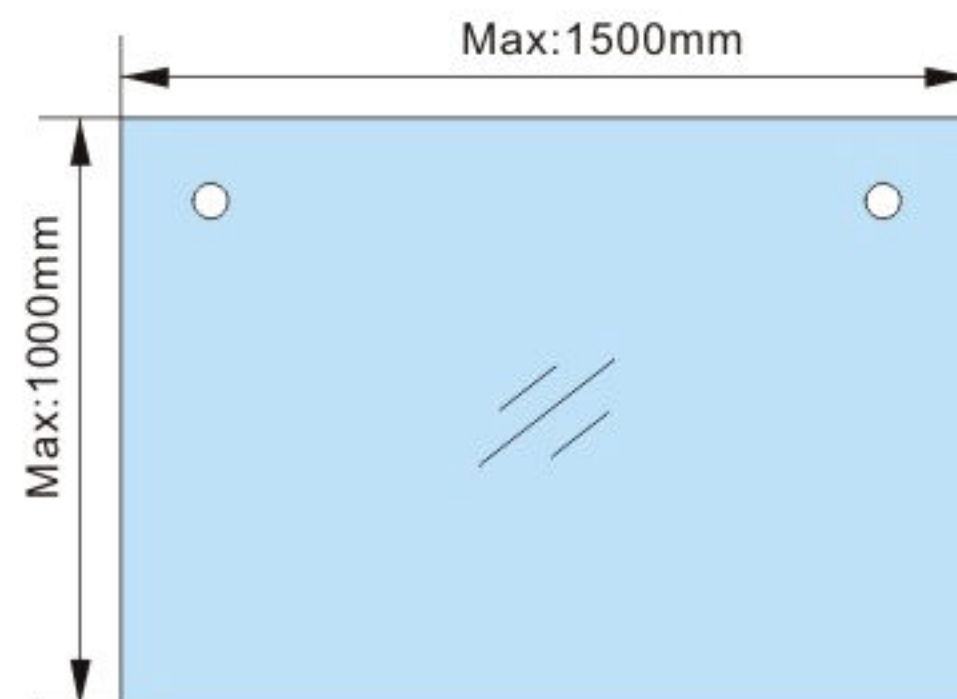

180° Glass Connector and Angle Adjustable Handrail Bracket Round

Model	Material	Glass Thickness
HRGCR6787180170	SS 316	10/12/12.76mm

- * 12mm gaskets included, other gasket sizes sold separately
- * Glass drilling optional
- * Optional safety lockpin included
- * Includes bracket saddles for the following sizes of handrail:
 - Ø 38.8mm
 - Ø 42.4mm
 - Ø 50.8mm
 - Flat base

Raccord de 180° pour verre et support de main courante avec angle et hauteur ajustable

Arrondis

Modèle	Matériel	Épaisseur de verre
HRGCR6787180170	Al 316	10/12/12.76mm

- * Joints pour verre de 12mm inclus, autres épaisseurs vendus séparément
- * Perçage du verre optionnelle (non-requis)
- * Goupille de sécurité pour verre percé inclus
- * Quatre grandeurs d'étriers sont inclus:

ϕ 38.8mm
 ϕ 42.4mm
 ϕ 50.8mm
 Base plat