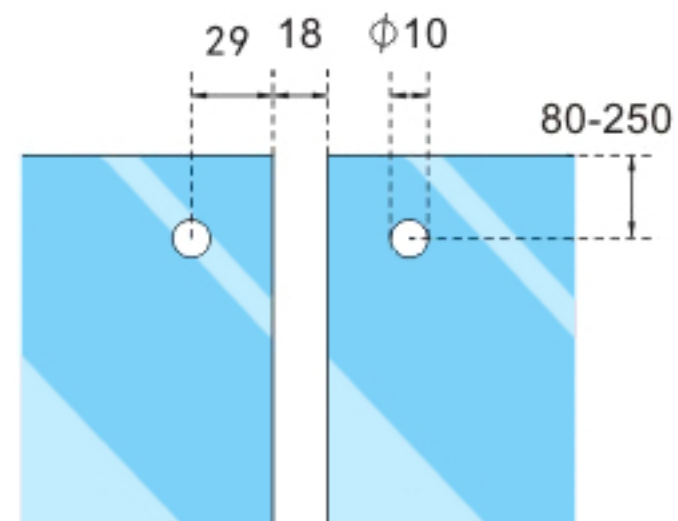

# 180° Glass Connector and Angle Adjustable Handrail Bracket Round

Model	Material	Glass Thickness
HRGCR6787180170	SS 316	10/12/12.76mm

\* 12mm gaskets included, other gasket sizes sold separately

# Raccord de 180° pour verre et support de main courante avec angle et hauteur ajustable

## Arrondis

Modèle	Matériel	Épaisseur de verre
HRGCR6787180170	Al 316	10/12/12.76mm

\*Joints pour 12mm inclus, autres épaisseurs vendus séparément