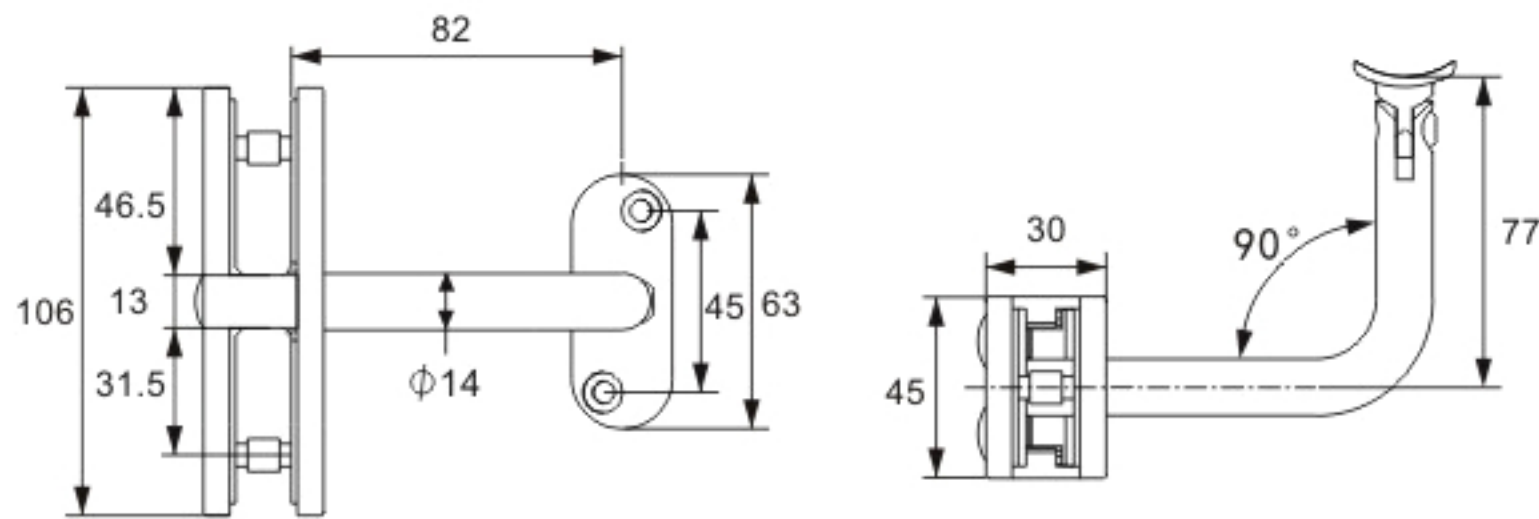

# 180° Glass Connector and Angle Adjustable Handrail Bracket Round

Model	Material	Glass Thickness
HRGCR6787180170	SS 316	10/12/12.76mm

\* 12mm gaskets included, other gasket sizes sold separately

# Raccord de 180° pour verre et support de main courante avec angle et hauteur ajustable

## Arrondis

Modèle	Matériel	Épaisseur de verre
HRGCR6787180170	Al 316	10/12/12.76mm

\*Joints pour 12mm inclus, autres épaisseurs vendus séparément