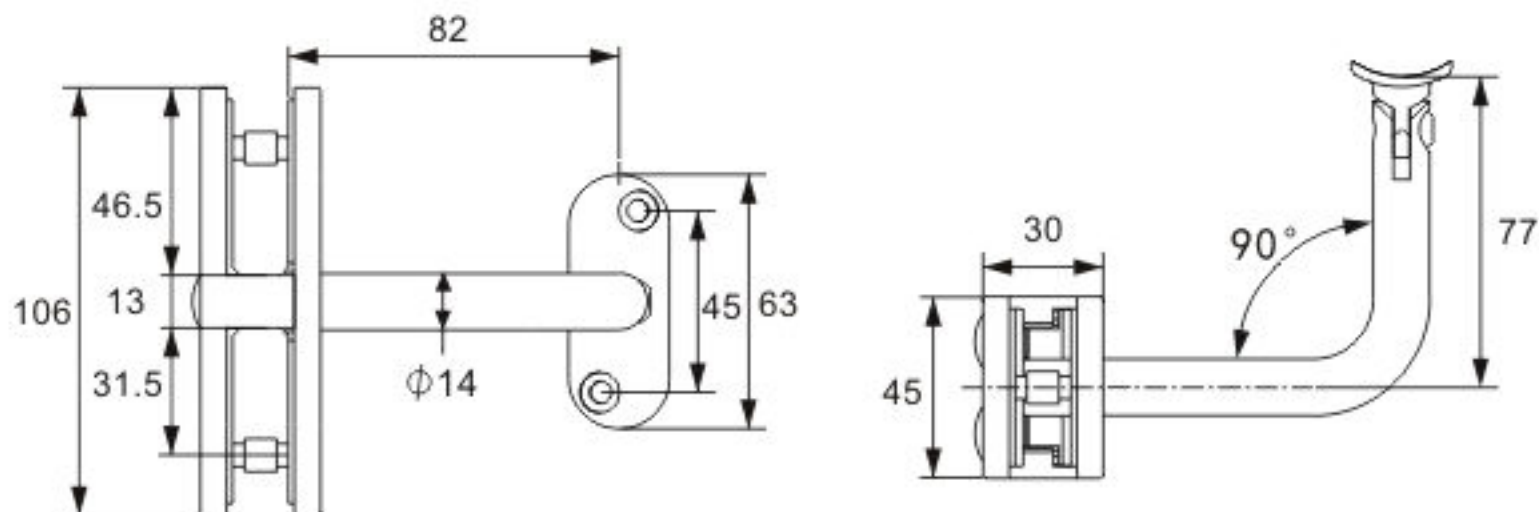

# 180° Glass Connector and Angle Adjustable Handrail Bracket Round

Model	Material	Glass Thickness
HRGCR6787180170	SS 316	10/12/12.76mm

\* 12mm gaskets included, other gasket sizes sold separately

# Raccord de 180° pour verre et support de main courante avec angle et hauteur ajustable

## Arrondis

Modèle	Matériel	Épaisseur de verre
HRGCR6787180170	Al 316	10/12/12.76mm

\*Joints pour 12mm inclus, autres épaisseurs vendus séparément