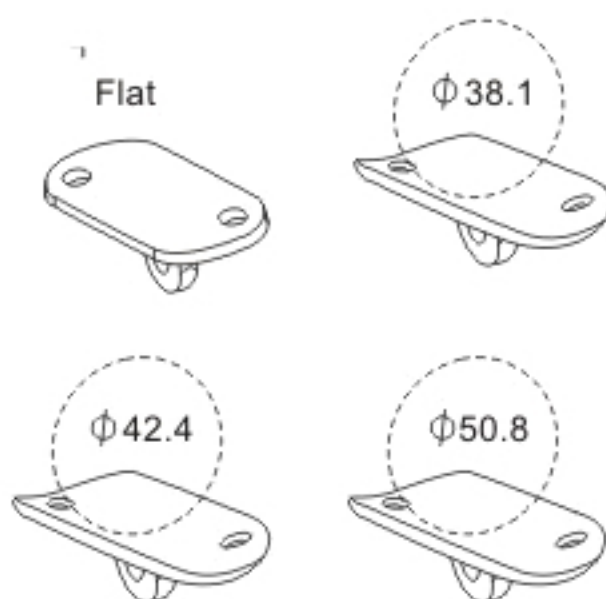

# 180° Glass Connector and Angle Adjustable Handrail Bracket Round

Model	Material	Glass Thickness
HRGCR6787180170	SS 316	10/12/12.76mm

\* 12mm gaskets included, other gasket sizes sold separately

# Raccord de 180° pour verre et support de main courante avec angle et hauteur ajustable

## Arrondis

Modèle	Matériel	Épaisseur de verre
HRGCR6787180170	Al 316	10/12/12.76mm

\*Joints pour 12mm inclus, autres épaisseurs vendus séparément