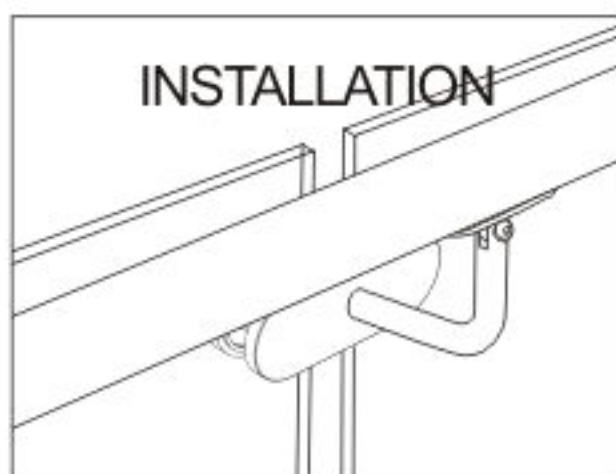

# 180° Glass Connector and Angle Adjustable Handrail Bracket Round

Model	Material	Glass Thickness
HRGCR6787180170	SS 316	10/12/12.76mm

\* 12mm gaskets included, other gasket sizes sold separately

# Raccord de 180° pour verre et support de main courante avec angle et hauteur ajustable

## Arrondis

Modèle	Matériel	Épaisseur de verre
HRGCR6787180170	Al 316	10/12/12.76mm

\*Joints pour 12mm inclus, autres épaisseurs vendus séparément