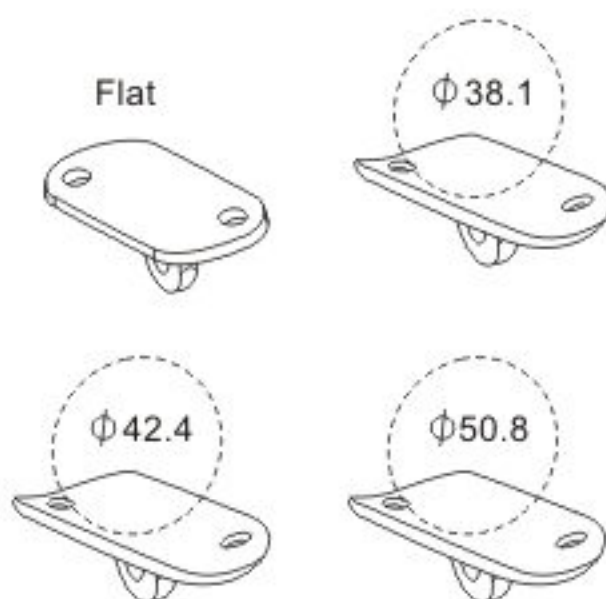

# 180° Glass Connector and Angle Adjustable Handrail Bracket Round

Model	Material	Glass Thickness
HRGCR6787180170	SS 316	10/12/12.76mm

\* 12mm gaskets included, other gasket sizes sold separately

# Raccord de 180° pour verre et support de main courante avec angle et hauteur ajustable

## Arrondis

Modèle	Matériel	Épaisseur de verre
HRGCR6787180170	Al 316	10/12/12.76mm

\*Joints pour 12mm inclus, autres épaisseurs vendus séparément