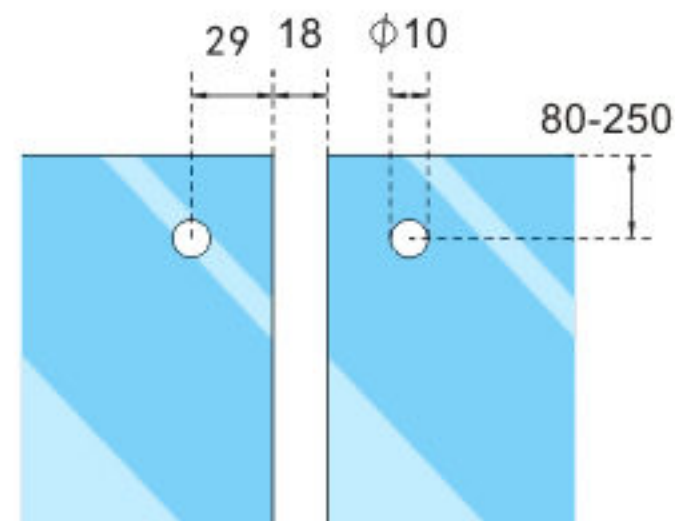

# 180° Glass Connector and Angle Adjustable Handrail Bracket Round

Model	Material	Glass Thickness
HRGCR6787180170	SS 316	10/12/12.76mm

\* 12mm gaskets included, other gasket sizes sold separately

# Raccord de 180° pour verre et support de main courante avec angle et hauteur ajustable

## Arrondis

Modèle	Matériel	Épaisseur de verre
HRGCR6787180170	Al 316	10/12/12.76mm

\*Joints pour 12mm inclus, autres épaisseurs vendus séparément