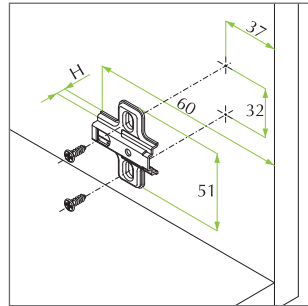

NUMÉRO D'ITEM / ITEM NUMBER; **75240104**

Plaque de montage en métal cruciforme. Screws not included.
Metal cruciform mounting plate. Vis non incluses.

Hauteur / Height	H=4
Matériel / Material	Acier / Steel
Ajustement/ Adjustment	Verticale / Vertical